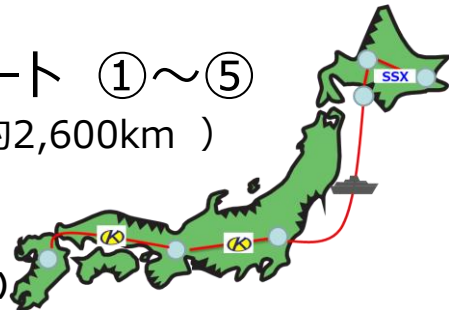

■取組み内容（ポイント）

窓口 北海道西濃運輸(株)
釧路営業所

輸送ルート、リードタイム、
料金等の打合せ

【ポイント】自社便での対応難 ⇒ セイノーグループ+協力会社の連携により解決
することで、お客様からの信頼を獲得

輸送連携ルート ①～⑤
(総距離 約2,600km)

① タカナシ乳業(株)北海道工場
浜中町

輸送距離 350km
(集荷～横持ち)

② 日幸産業運輸 (関東運輸(株)協力会社)
石狩市

フェリー
苫小牧～大洗

③ 関東運輸(株)群馬センター
前橋市

お届け先
(株)京製メック 大分県国東市

⑤ (株)北部市場運送
(関東運輸(株)協力会社)

④ 大阪高速乳配達(株)
摂津市