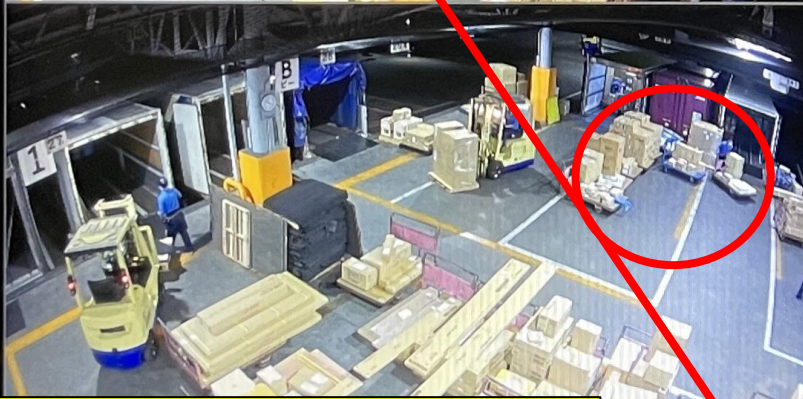

防犯カメラを利用した定点観測

① 路線到着1-4バース

② 札幌・小樽積み込み場所

③ 路線到着5-8バース

④ 札幌・函館・帯広積み込み場所

⑤ 苫小牧・札幌西積み込み場所

⑥ 積み込み場所全体

・ 路線到着バースには、台車があるか？ ・ 積み込みが滞留しているところと時間帯は？