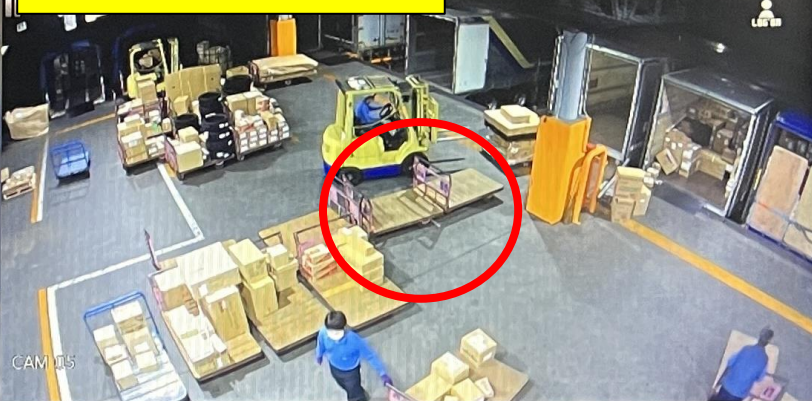

防犯カメラを利用した定点観測

① 路線到着1-4バース

② 札幌・小樽積み込み場所

③ 路線到着5-8バース

④ 札幌・函館・帯広積み込み場所

⑤ 苫小牧・札幌西積み込み場所

⑥ 積み込み場所全体

・ 路線到着バースには、台車があるか？ ・ 積み込みが滞留しているところと時間帯は？