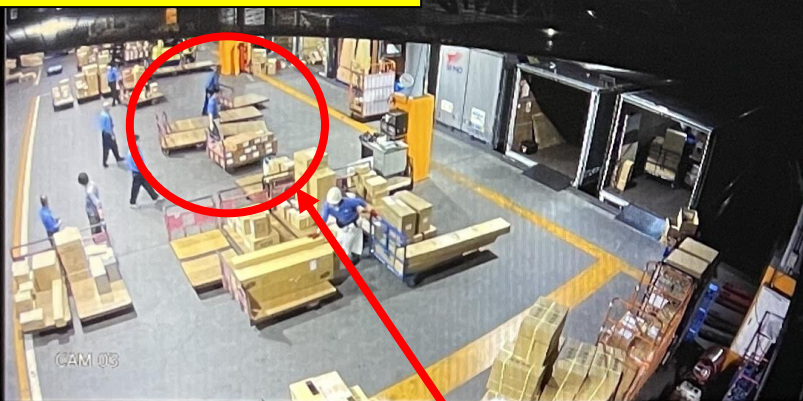

防犯カメラを利用した定点観測

① 路線到着1-4バース

② 札幌・小樽積み込み場所

③ 路線到着5-8バース

④ 札幌・函館・帯広積み込み場所

⑤ 苫小牧・札幌西積み込み場所

⑥ 積み込み場所全体

・ 路線到着バースには、台車があるか？ ・ 積み込みが滞留しているところと時間帯は？