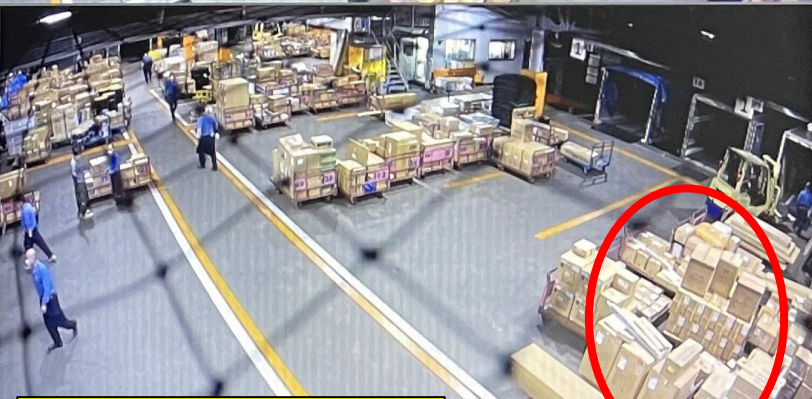

防犯カメラを利用した定点観測

① 路線到着1-4バース

② 札幌・小樽積み込み場所

③ 路線到着5-8バース

④ 札幌・函館・帯広積み込み場所

⑤ 苫小牧・札幌西積み込み場所

⑥ 積み込み場所全体

・ 路線到着バースには、台車があるか？ ・ 積み込みが滞留しているところと時間帯は？